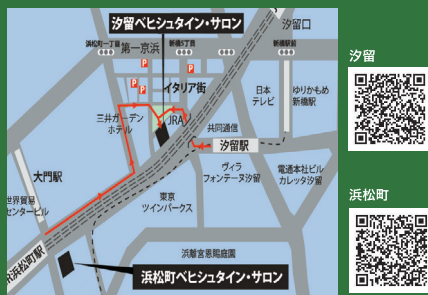

プロを目指している方、ピアノ愛好家の方、ポップスを弾きたい方など幅広く大歓迎。  
ピアノ講師で小さい子どものレッスン初期導入、生徒さんのご指導でお悩みの方、講師・生徒さん・親御さん三者のカウンセリングなど個別対応も可能です。

講師

(いしもと いくこ)  
石本 育子

(ないとう あきら)  
内藤 晃

場所

午前の会場：汐留ベヒシュタイン・サロン  
〒105-0021 東京都港区東新橋2-18-2グラティート汐留1F  
TEL:03-6432-4080  
JR新橋駅・浜松町駅より徒歩7分、大江戸線汐留駅より徒歩4分

午後の会場：浜松町ベヒシュタイン・サロン  
〒105-0022 東京都港区海岸1-2-3 芝離宮ビルディングB1F  
TEL:03-6435-8768  
JR浜松町駅より徒歩2分