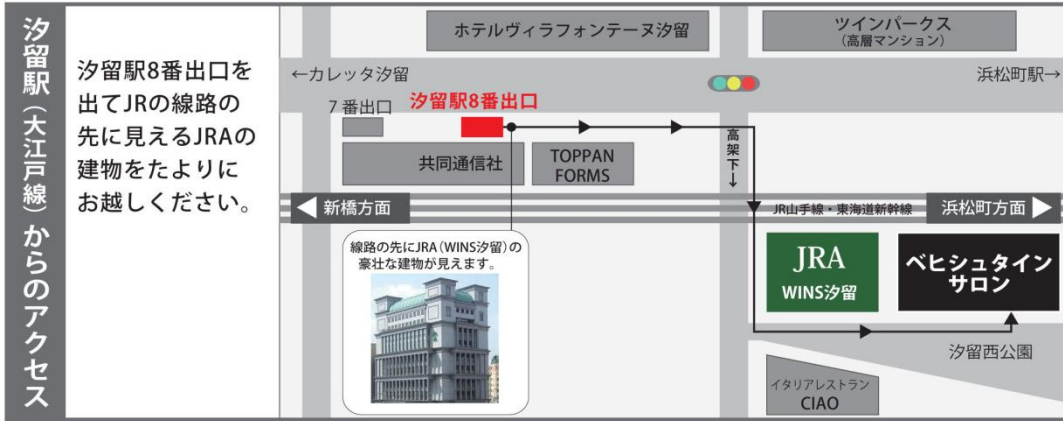

汐留駅(都営大江戸線)からのアクセス

●改札から8番出口まで

改札を出たら、進行方向に少し進み逆方向にあるエスカレーターで登ります。

広場に出たら奥に進みます。

左側通路の奥にあるエスカレーター(7番出口)か階段(8番出口)で地上に上がります。

汐留駅8番出口を出てJRの路線の先に見えるJRAの建物を頼りにお越しください。

浜松町・大門駅からのアクセス

JR 浜松町北口また、大門駅 B1 出口を出ましたら、文化放送さんとタリーズさんの間の道を真っすぐ進み、しばらくすると黄色い建物(三井ガーデンホテル汐留さん)が見えてきます。

そのホテルに沿って歩くと広場が見えてきます。広場に面しているビルの1階が当サロンです。

新橋駅からのアクセス

JR 新橋駅汐留口を出ましたら、新橋内科クリニックさんの脇を直進してください。

リクルートさんのビルの前を通り、しばらく直進して下さい。大東京信用組合さんの看板を左に曲がり、直進し、JRAさんの入り口手前を右に曲がりますと隣ビルの1階が当サロンです。