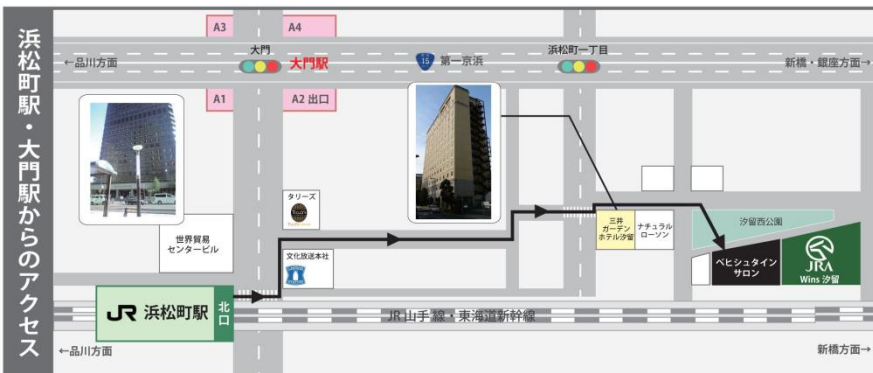

汐留駅(都営大江戸線)からのアクセス

●改札から8番出口まで

改札を出たら、進行方向に少し進み逆方向にあるエスカレーターで登ります。

広場に出たら奥に進みます。

左側通路の奥にあるエスカレーター(7番出口)か階段(8番出口)で地上に上がります。

汐留駅8番出口を出てJRの路線の先に見えるJRAの建物を頼りにお越しください。

浜松町・大門駅からのアクセス

JR 浜松町北口また、大門駅 B1 出口を出ましたら、文化放送さんとタリーズさんの間の道を真っすぐ進み、しばらくすると黄色い建物(三井ガーデンホテル汐留さん)が見えてきます。

そのホテルに沿って歩くと広場が見えてきます。広場に面しているビルの1階が当サロンです。

新橋駅からのアクセス

JR 新橋駅汐留口を出ましたら、新橋内科クリニックさんの脇を直進してください。

リクルートさんのビルの前を通り、しばらく直進して下さい。大東京信用組合さんの看板を左に曲がり、直進し、JRAさんの入り口手前を右に曲がりますと隣ビルの1階が当サロンです。